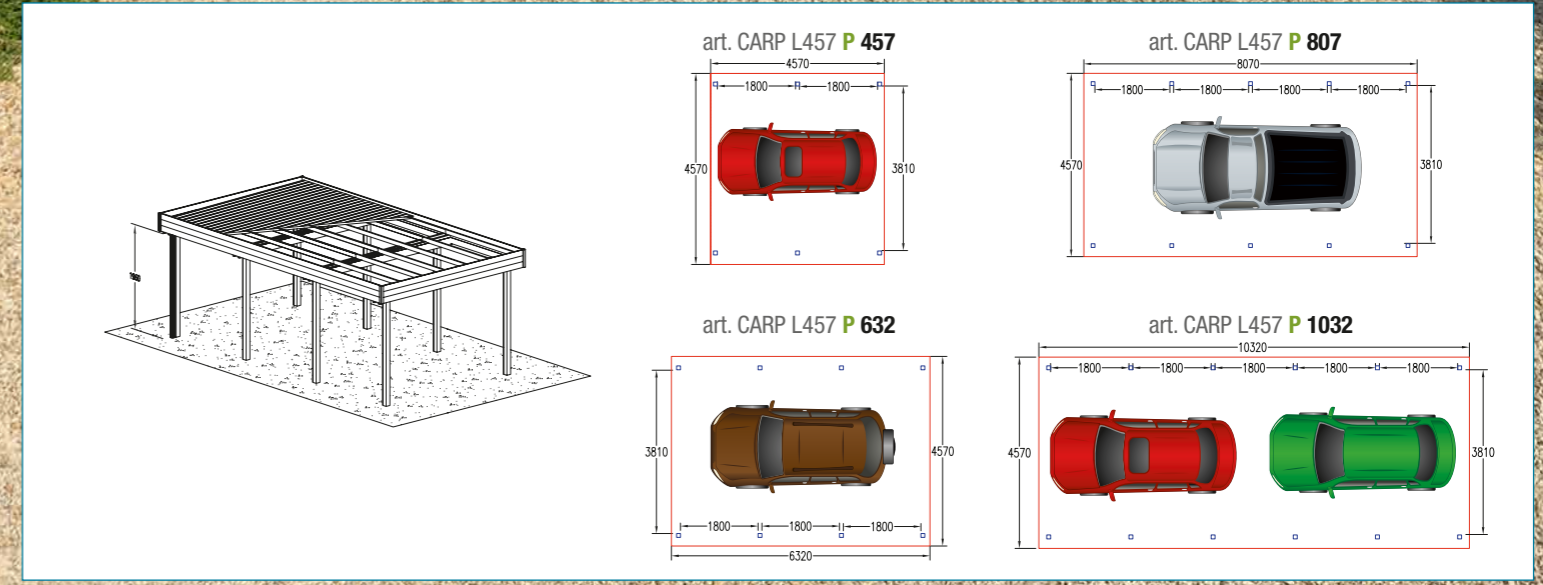

YC CARPORTLINE

NL TECHNISCHE BESCHRIJVING

- Blokbouw met plankdikte 28, 34, 45 mm
- Deurbreedte enkel ± 0.80 m
- Deurhoogte ± 1.92 m
- Wandhoogte ± 2.20 m
- Dakbedekking (houten onderdak, metaalplaat)
- Palen 12x12
- Afwatering PVC- goot
- Goederen op palet, verpakt in PVC folie
- Bepaalde modellen in stock

FR DONNEES TECHNIQUES

- Construction en blocs épaisseur planches 28, 34, 45 mm
- Largeur de la porte simple ± 0.80 m
- Hauteur de la porte ± 1.92 m
- Hauteur des parois ± 2.20 m
- Toiture (sous-toiture en bois, tôle)
- Des poteaux 12x12
- Conduit d'écoulement en PVC
- Marchandises sur palette, emballage en PVC
- Certains modèles en stock

EN TECHNICAL SPECIFICATIONS

- Block structure thickness plank 28, 34, 45 mm
- Door width single ± 0.80 m
- Door height ± 1.92 m
- Wall height ± 2.20 m
- Roofing (wooden subroof, metal plate)
- Piles 12x12
- PVC-gutter
- Goods on pallets, packed in PVC foil
- Certain models in stock

DU TECHNISCHE BESCHREIBUNG

- Blockstruktur Bretterdicke 28, 34, 45 mm
- Türbreite einzel ± 0.80 m
- Türhöhe ± 1.92 m
- Wandhöhe ± 2.20 m
- Dachbedeckung (Unterdach aus Holz, Metallplatte)
- Pfähle 12x12
- Abflusrohr aus PVC
- Waren auf Ladeplatten, verpackt in der PVC Folie
- Bestimmte Modelle auf Lager