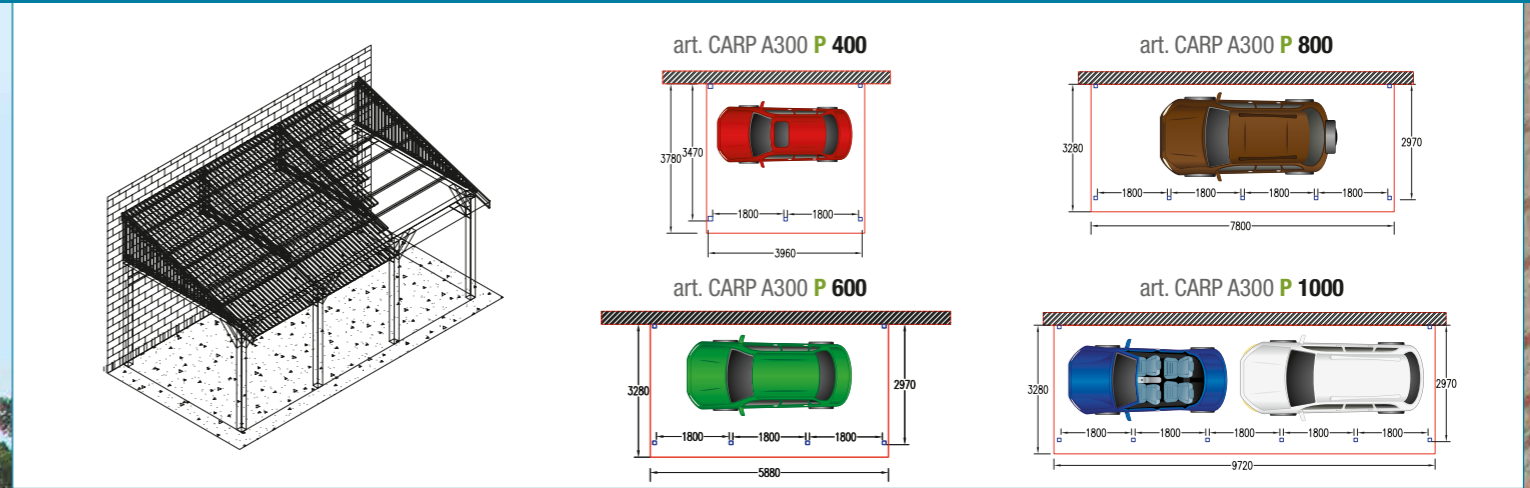

YC CARPORTLINE

NL TECHNISCHE BESCHRIJVING

- Blokbouw met plankdikte 28, 34, 45 mm
- Deurbreedte enkel ± 0.80 m
- Deurhoogte ± 1.92 m
- Wandhoogte ± 2.20 m
- Dakbedekking (houten onderdak, metaalplaat)
- Palen 12x12
- Afwatering PVC- goot
- Goederen op palet, verpakt in PVC folie
- Bepaalde modellen in stock

FR DONNEES TECHNIQUES

- Construction en blocs épaisseur planches 28, 34, 45 mm
- Largeur de la porte simple ± 0.80 m
- Hauteur de la porte ± 1.92 m
- Hauteur des parois ± 2.20 m
- Toiture (sous-toiture en bois, tôle)
- Des poteaux 12x12
- Conduit d'écoulement en PVC
- Marchandises sur palette, emballage en PVC
- Certains modèles en stock

EN TECHNICAL SPECIFICATIONS

- Block structure thickness plank 28, 34, 45 mm
- Door width single ± 0.80 m
- Door height ± 1.92 m
- Wall height ± 2.20 m
- Roofing (wooden subroof, metal plate)
- Piles 12x12
- PVC-gutter
- Goods on pallets, packed in PVC foil
- Certain models in stock

DU TECHNISCHE BESCHREIBUNG

- Blockstruktur Bretterdicke 28, 34, 45 mm
- Türbreite einzel ± 0.80 m
- Türhöhe ± 1.92 m
- Wandhöhe ± 2.20 m
- Dachbedeckung (Unterdach aus Holz, Metallplatte)
- Pfähle 12x12
- Abflusrohr aus PVC
- Waren auf Ladeplatten, verpackt in der PVC Folie
- Bestimmte Modelle auf Lager