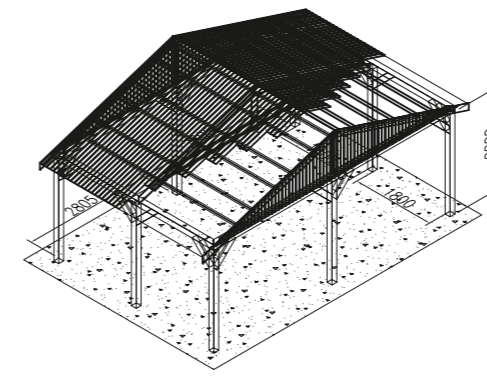

FR DONNEES TECHNIQUES

- Construction en blocs épaisseur planches 28, 34, 45 mm
- Largeur de la porte simple ± 0.80 m
- Hauteur de la porte ± 1.92 m
- Hauteur des parois ± 2.20 m
- Toiture (sous-toiture en bois, tôle)
- Des poteaux 12x12
- Conduit d'écoulement en PVC
- Marchandises sur palette, emballage en PVC
- Certains modèles en stock

EN TECHNICAL SPECIFICATIONS

- Block structure thickness plank 28, 34, 45 mm
- Door width single ± 0.80 m
- Door height ± 1.92 m
- Wall height ± 2.20 m
- Roofing (wooden subroof, metal plate)
- Piles 12x12
- PVC-gutter
- Goods on pallets, packed in PVC foil
- Certain models in stock

DU TECHNISCHE BESCHREIBUNG

- Blockstruktur Bretterdicke 28, 34, 45 mm
- Türbreite einzel ± 0.80 m
- Türhöhe ± 1.92 m
- Wandhöhe ± 2.20 m
- Dachbedeckung (Unterdach aus Holz, Metallplatte)
- Pfähle 12x12
- Abflusrohr aus PVC
- Waren auf Ladeplatten, verpackt in der PVC Folie
- Bestimmte Modelle auf Lager

art. CARP L300 P 450

art. CARP L300 P 800

art. CARP L300 P 600

art. CARP L300 P 1000

art. CARP L600 P 400

art. CARP L600 P 600

New
 Ook in eik
 Aussi en chêne
 Also in oak
 Auch in Eiche

New
 Ook in iroko
 Aussi en iroko
 Also in iroko
 Auch in iroko