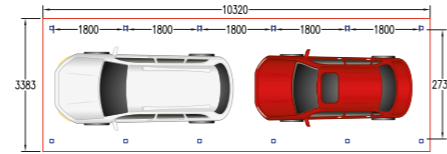

New
Ook in eik
Aussi en chêne
Also in oak
Auch in Eiche

New
Ook in iroko
Aussi en iroko
Also in iroko
Auch in iroko

CARPORT