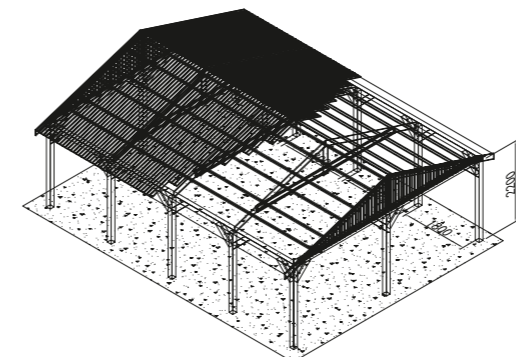

YC CARPORTLINE

NL TECHNISCHE BESCHRIJVING

- Blokbouw met plankdikte 28, 34, 45 mm
- Deurbreedte enkel ± 0.80 m
- Deurhoogte ± 1.92 m
- Wandhoogte ± 2.20 m
- Dakbedekking (houten onderdak, metaalplaat)
- Palen 12x12
- Afwatering PVC- goot
- Goederen op palet, verpakt in PVC folie
- Bepaalde modellen in stock

EN TECHNICAL SPECIFICATIONS

- Block structure thickness plank 28, 34, 45 mm
- Door width single ± 0.80 m
- Door height ± 1.92 m
- Wall height ± 2.20 m
- Roofing (wooden subroof, metal plate)
- Piles 12x12
- PVC-gutter
- Goods on pallets, packed in PVC foil
- Certain models in stock

DU TECHNISCHE BESCHREIBUNG

- Blockstruktur Bretterdicke 28, 34, 45 mm
- Türbreite einzel ± 0.80 m
- Türhöhe ± 1.92 m
- Wandhöhe ± 2.20 m
- Dachbedeckung (Unterdach aus Holz, Metallplatte)
- Pfähle 12x12
- Abflusrohr aus PVC
- Waren auf Ladeplatten, verpackt in der PVC Folie
- Bestimmte Modelle auf Lager

CARPORT

art. CARP L350 P 450

art. CARP L350 P 800

art. CARP L350 P 600

art. CARP L350 P 1000

art. CARP L600 P 800

art. CARP L600 P 1000