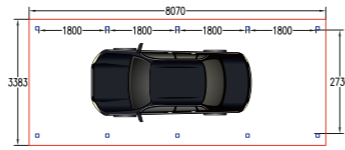

art. CARP L300 P 1000