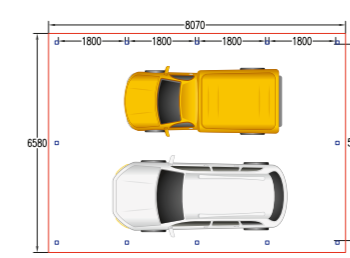

FR DONNEES TECHNIQUES

- Construction en blocs épaisseur planches 28, 34, 45 mm
- Largeur de la porte simple ± 0.80 m
- Hauteur de la porte ± 1.92 m
- Hauteur des parois ± 2.20 m
- Toiture (sous-toiture en bois, tôle)
- Des poteaux 12x12
- Conduit d'écoulement en PVC
- Marchandises sur palette, emballage en PVC
- Certains modèles en stock

EN TECHNICAL SPECIFICATIONS

- Block structure thickness plank 28, 34, 45 mm
- Door width single ± 0.80 m
- Door height ± 1.92 m
- Wall height ± 2.20 m
- Roofing (wooden subroof, metal plate)
- Piles 12x12
- PVC-gutter
- Goods on pallets, packed in PVC foil
- Certain models in stock

DU TECHNISCHE BESCHREIBUNG

- Blockstruktur Bretterdicke 28, 34, 45 mm
- Türbreite einzel ± 0.80 m
- Türhöhe ± 1.92 m
- Wandhöhe ± 2.20 m
- Dachbedeckung (Unterdach aus Holz, Metallplatte)
- Pfähle 12x12
- Abflusrohr aus PVC
- Waren auf Ladeplatten, verpackt in der PVC Folie
- Bestimmte Modelle auf Lager

CARPORT

art. CARP L350 P 450

art. CARP L350 P 800

art. CARP L350 P 600

art. CARP L350 P 1000

art. CARP L600 P 800

art. CARP L600 P 1000