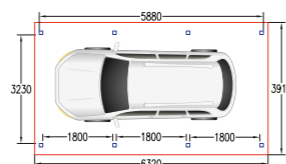

FR DONNEES TECHNIQUES

- Construction en blocs épaisseur planches 28, 34, 45 mm
- Largeur de la porte simple ± 0.80 m
- Hauteur de la porte ± 1.92 m
- Hauteur des parois ± 2.20 m
- Toiture (sous-toiture en bois, tôle)
- Des poteaux 12x12
- Conduit d'écoulement en PVC
- Marchandises sur palette, emballage en PVC
- Certains modèles en stock

EN TECHNICAL SPECIFICATIONS

- Block structure thickness plank 28, 34, 45 mm
- Door width single ± 0.80 m
- Door height ± 1.92 m
- Wall height ± 2.20 m
- Roofing (wooden subroof, metal plate)
- Piles 12x12
- PVC-gutter
- Goods on pallets, packed in PVC foil
- Certain models in stock

DU TECHNISCHE BESCHREIBUNG

- Blockstruktur Bretterdicke 28, 34, 45 mm
- Türbreite einzel ± 0.80 m
- Türhöhe ± 1.92 m
- Wandhöhe ± 2.20 m
- Dachbedeckung (Unterdach aus Holz, Metallplatte)
- Pfähle 12x12
- Abflusrohr aus PVC
- Waren auf Ladeplatten, verpackt in der PVC Folie
- Bestimmte Modelle auf Lager

CARPORT

art. CARP L350 P 450

art. CARP L350 P 800

art. CARP L350 P 600

art. CARP L350 P 1000

art. CARP L600 P 800

art. CARP L600 P 1000