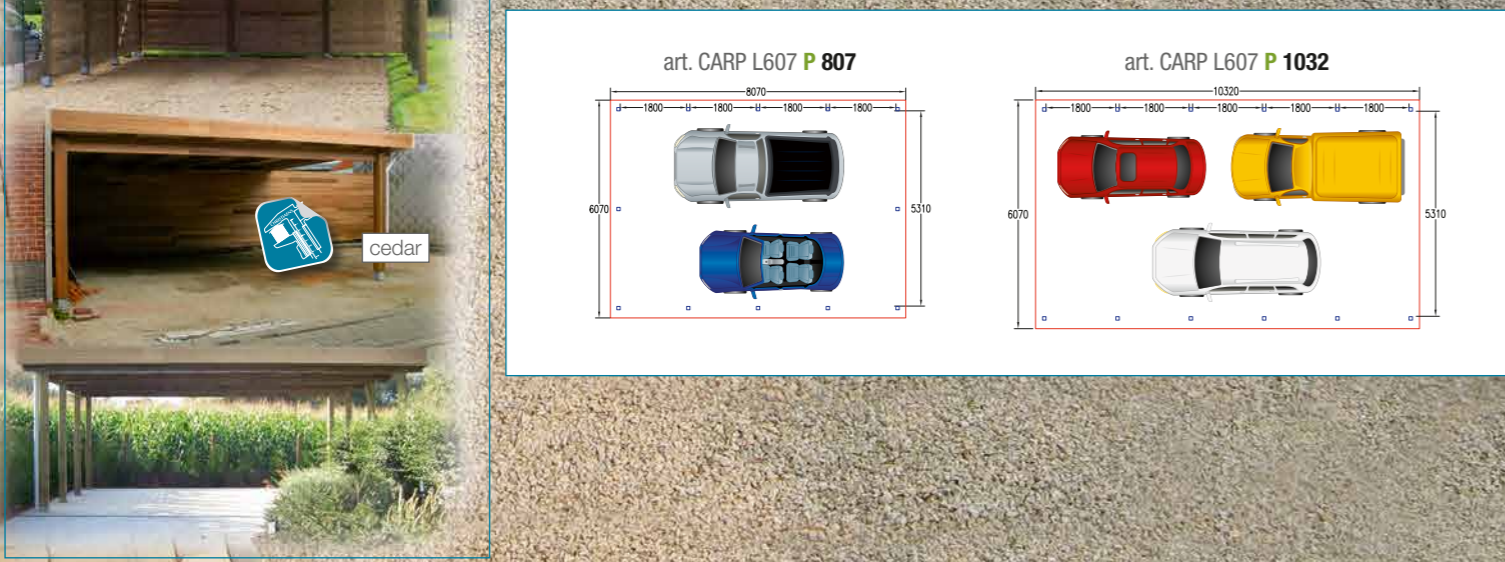

YC CARPORTLINE

NL TECHNISCHE BESCHRIJVING

- Blokbouw met plankdikte 28, 34, 45 mm
- Deurbreedte enkel ± 0.80 m
- Deurhoogte ± 1.92 m
- Wandhoogte ± 2.20 m
- Dakbedekking (houten onderdak, metaalplaat)
- Palen 12x12
- Afwatering PVC- goot
- Goederen op palet, verpakt in PVC folie
- Bepaalde modellen in stock

FR DONNEES TECHNIQUES

- Construction en blocs épaisseur planches 28, 34, 45 mm
- Largeur de la porte simple ± 0.80 m
- Hauteur de la porte ± 1.92 m
- Hauteur des parois ± 2.20 m
- Toiture (sous-toiture en bois, tôle)
- Des poteaux 12x12
- Conduit d'écoulement en PVC
- Marchandises sur palette, emballage en PVC
- Certains modèles en stock

EN TECHNICAL SPECIFICATIONS

- Block structure thickness plank 28, 34, 45 mm
- Door width single ± 0.80 m
- Door height ± 1.92 m
- Wall height ± 2.20 m
- Roofing (wooden subroof, metal plate)
- Piles 12x12
- PVC-gutter
- Goods on pallets, packed in PVC foil
- Certain models in stock

DU TECHNISCHE BESCHREIBUNG

- Blockstruktur Bretterdicke 28, 34, 45 mm
- Türbreite einzel ± 0.80 m
- Türhöhe ± 1.92 m
- Wandhöhe ± 2.20 m
- Dachbedeckung (Unterdach aus Holz, Metallplatte)
- Pfähle 12x12
- Abflusrohr aus PVC
- Waren auf Ladeplatten, verpackt in der PVC Folie
- Bestimmte Modelle auf Lager