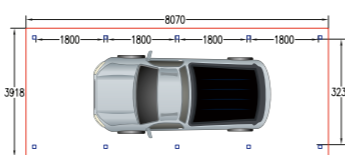

art. CARP L350 P 1000