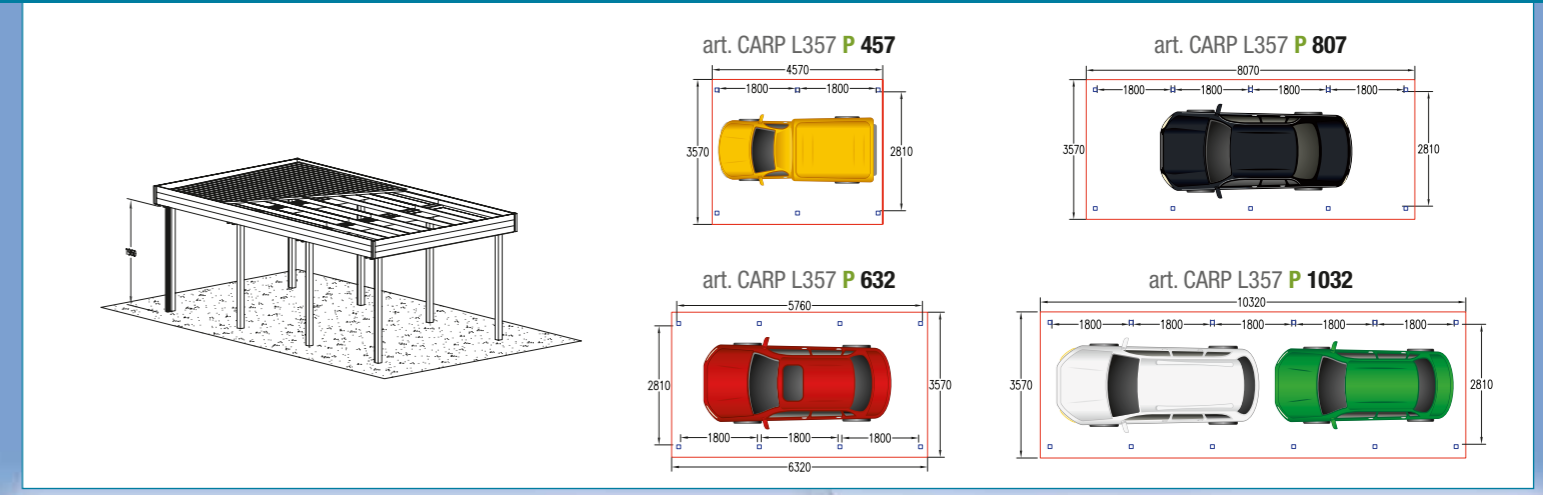

YC CARPORTLINE

NL TECHNISCHE BESCHRIJVING

- Blokbouw met plankdikte 28, 34, 45 mm
- Deurbreedte enkel ± 0.80 m
- Deurhoogte ± 1.92 m
- Wandhoogte ± 2.20 m
- Dakbedekking (houten onderdak, metaalplaat)
- Palen 12x12
- Afwatering PVC- goot
- Goederen op palet, verpakt in PVC folie
- Bepaalde modellen in stock

FR DONNEES TECHNIQUES

- Construction en blocs épaisseur planches 28, 34, 45 mm
- Largeur de la porte simple ± 0.80 m
- Hauteur de la porte ± 1.92 m
- Hauteur des parois ± 2.20 m
- Toiture (sous-toiture en bois, tôle)
- Des poteaux 12x12
- Conduit d'écoulement en PVC
- Marchandises sur palette, emballage en PVC
- Certains modèles en stock

EN TECHNICAL SPECIFICATIONS

- Block structure thickness plank 28, 34, 45 mm
- Door width single ± 0.80 m
- Door height ± 1.92 m
- Wall height ± 2.20 m
- Roofing (wooden subroof, metal plate)
- Piles 12x12
- PVC-gutter
- Goods on pallets, packed in PVC foil
- Certain models in stock

DU TECHNISCHE BESCHREIBUNG

- Blockstruktur Bretterdicke 28, 34, 45 mm
- Türbreite einzel ± 0.80 m
- Türhöhe ± 1.92 m
- Wandhöhe ± 2.20 m
- Dachbedeckung (Unterdach aus Holz, Metallplatte)
- Pfähle 12x12
- Abflusrohr aus PVC
- Waren auf Ladeplatten, verpackt in der PVC Folie
- Bestimmte Modelle auf Lager