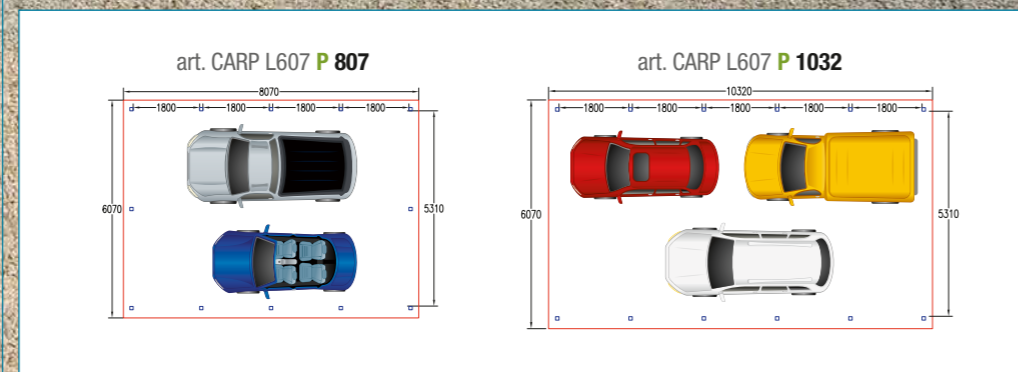

YC CARPORTLINE

NL TECHNISCHE BESCHRIJVING

- Blokbouw met plankdikte 28, 34, 45 mm
- Deurbreedte enkel ± 0.80 m
- Deurhoogte ± 1.92 m
- Wandhoogte ± 2.20 m
- Dakbedekking (houten onderdak, metaalplaat)
- Palen 12x12
- Afwatering PVC- goot
- Goederen op palet, verpakt in PVC folie
- Bepaalde modellen in stock

FR DONNEES TECHNIQUES

- Construction en blocs épaisseur planches 28, 34, 45 mm
- Largeur de la porte simple ± 0.80 m
- Hauteur de la porte ± 1.92 m
- Hauteur des parois ± 2.20 m
- Toiture (sous-toiture en bois, tôle)
- Des poteaux 12x12
- Conduit d'écoulement en PVC
- Marchandises sur palette, emballage en PVC
- Certains modèles en stock

EN TECHNICAL SPECIFICATIONS

- Block structure thickness plank 28, 34, 45 mm
- Door width single ± 0.80 m
- Door height ± 1.92 m
- Wall height ± 2.20 m
- Roofing (wooden subroof, metal plate)
- Piles 12x12
- PVC-gutter
- Goods on pallets, packed in PVC foil
- Certain models in stock

DU TECHNISCHE BESCHREIBUNG

- Blockstruktur Bretterdicke 28, 34, 45 mm
- Türbreite einzel ± 0.80 m
- Türhöhe ± 1.92 m
- Wandhöhe ± 2.20 m
- Dachbedeckung (Unterdach aus Holz, Metallplatte)
- Pfähle 12x12
- Abflusrohr aus PVC
- Waren auf Ladeplatten, verpackt in der PVC Folie
- Bestimmte Modelle auf Lager