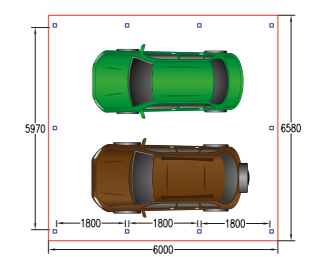

FR DONNEES TECHNIQUES

- Construction en blocs épaisseur planches 28, 34, 45 mm
- Largeur de la porte simple ± 0.80 m
- Hauteur de la porte ± 1.92 m
- Hauteur des parois ± 2.20 m
- Toiture (sous-toiture en bois, tôle)
- Des poteaux 12x12
- Conduit d'écoulement en PVC
- Marchandises sur palette, emballage en PVC
- Certains modèles en stock

EN TECHNICAL SPECIFICATIONS

- Block structure thickness plank 28, 34, 45 mm
- Door width single ± 0.80 m
- Door height ± 1.92 m
- Wall height ± 2.20 m
- Roofing (wooden subroof, metal plate)
- Piles 12x12
- PVC-gutter
- Goods on pallets, packed in PVC foil
- Certain models in stock

DU TECHNISCHE BESCHREIBUNG

- Blockstruktur Bretterdicke 28, 34, 45 mm
- Türbreite einzel ± 0.80 m
- Türhöhe ± 1.92 m
- Wandhöhe ± 2.20 m
- Dachbedeckung (Unterdach aus Holz, Metallplatte)
- Pfähle 12x12
- Abflusrohr aus PVC
- Waren auf Ladeplatten, verpackt in der PVC Folie
- Bestimmte Modelle auf Lager

art. CARP L300 P 450

art. CARP L300 P 800

art. CARP L300 P 600

art. CARP L300 P 1000

art. CARP L600 P 400

art. CARP L600 P 600

New
 Ook in eik
 Aussi en chêne
 Also in oak
 Auch in Eiche

New
 Ook in iroko
 Aussi en iroko
 Also in iroko
 Auch in iroko