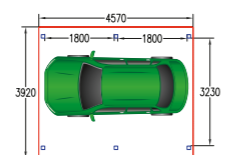

art. CARP L350 P 600