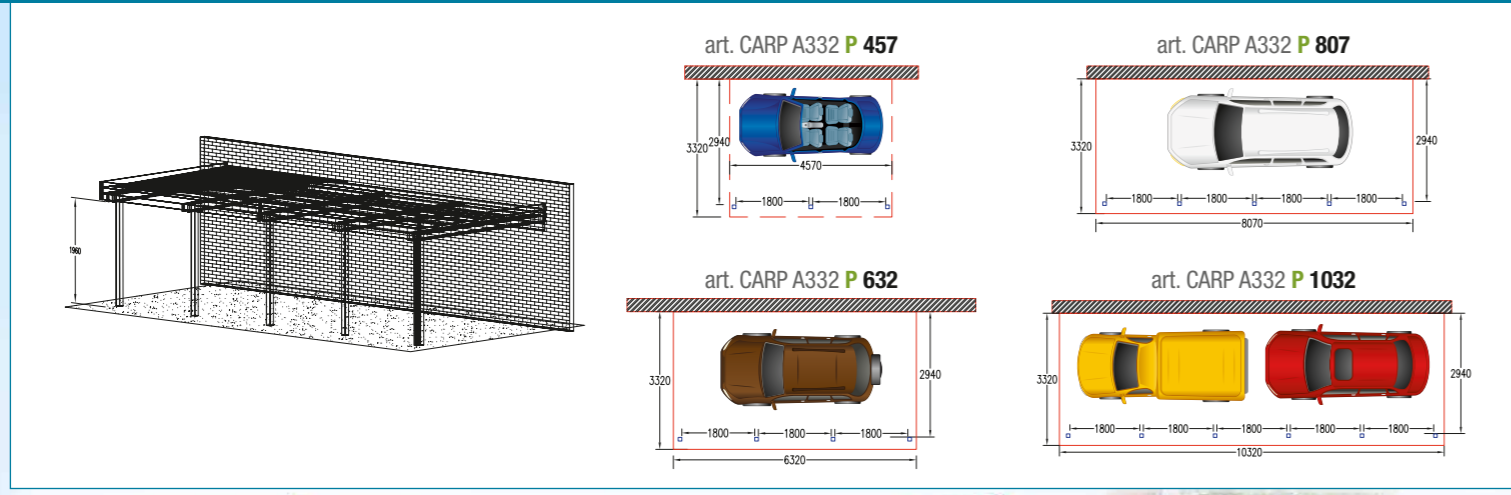

YC CARPORTLINE

NL TECHNISCHE BESCHRIJVING

- Blokbouw met plankdikte 28, 34, 45 mm
- Deurbreedte enkel ± 0.80 m
- Deurhoogte ± 1.92 m
- Wandhoogte ± 2.20 m
- Dakbedekking (houten onderdak, metaalplaat)
- Palen 12x12
- Afwatering PVC- goot
- Goederen op palet, verpakt in PVC folie
- Bepaalde modellen in stock

FR DONNEES TECHNIQUES

- Construction en blocs épaisseur planches 28, 34, 45 mm
- Largeur de la porte simple ± 0.80 m
- Hauteur de la porte ± 1.92 m
- Hauteur des parois ± 2.20 m
- Toiture (sous-toiture en bois, tôle)
- Des poteaux 12x12
- Conduit d'écoulement en PVC
- Marchandises sur palette, emballage en PVC
- Certains modèles en stock

EN TECHNICAL SPECIFICATIONS

- Block structure thickness plank 28, 34, 45 mm
- Door width single ± 0.80 m
- Door height ± 1.92 m
- Wall height ± 2.20 m
- Roofing (wooden subroof, metal plate)
- Piles 12x12
- PVC-gutter
- Goods on pallets, packed in PVC foil
- Certain models in stock

DU TECHNISCHE BESCHREIBUNG

- Blockstruktur Bretterdicke 28, 34, 45 mm
- Türbreite einzel ± 0.80 m
- Türhöhe ± 1.92 m
- Wandhöhe ± 2.20 m
- Dachbedeckung (Unterdach aus Holz, Metallplatte)
- Pfähle 12x12
- Abflusrohr aus PVC
- Waren auf Ladeplatten, verpackt in der PVC Folie
- Bestimmte Modelle auf Lager