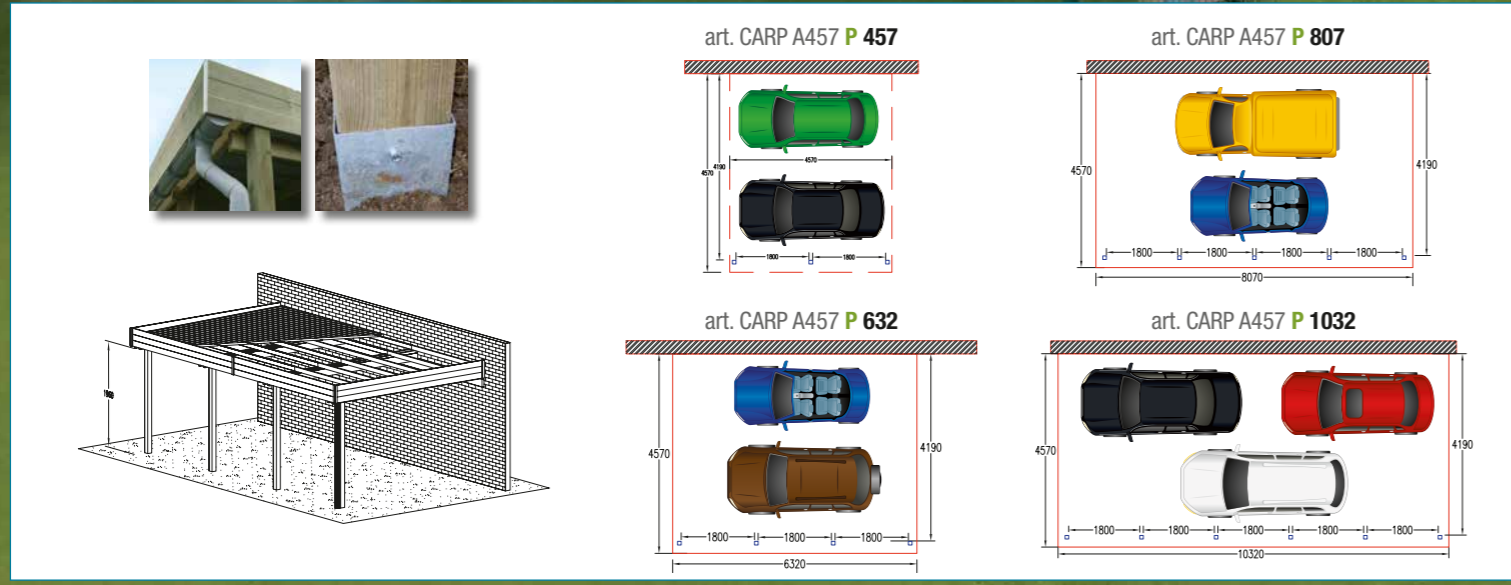

YC CARPORTLINE

NL TECHNISCHE BESCHRIJVING

- Blokbouw met plankdikte 28, 34, 45 mm
- Deurbreedte enkel ± 0.80 m
- Deurhoogte ± 1.92 m
- Wandhoogte ± 2.20 m
- Dakbedekking (houten onderdak, metaalplaat)
- Palen 12x12
- Afwatering PVC- goot
- Goederen op palet, verpakt in PVC folie
- Bepaalde modellen in stock

FR DONNEES TECHNIQUES

- Construction en blocs épaisseur planches 28, 34, 45 mm
- Largeur de la porte simple ± 0.80 m
- Hauteur de la porte ± 1.92 m
- Hauteur des parois ± 2.20 m
- Toiture (sous-toiture en bois, tôle)
- Des poteaux 12x12
- Conduit d'écoulement en PVC
- Marchandises sur palette, emballage en PVC
- Certains modèles en stock

EN TECHNICAL SPECIFICATIONS

- Block structure thickness plank 28, 34, 45 mm
- Door width single ± 0.80 m
- Door height ± 1.92 m
- Wall height ± 2.20 m
- Roofing (wooden subroof, metal plate)
- Piles 12x12
- PVC-gutter
- Goods on pallets, packed in PVC foil
- Certain models in stock

DU TECHNISCHE BESCHREIBUNG

- Blockstruktur Bretterdicke 28, 34, 45 mm
- Türbreite einzel ± 0.80 m
- Türhöhe ± 1.92 m
- Wandhöhe ± 2.20 m
- Dachbedeckung (Unterdach aus Holz, Metallplatte)
- Pfähle 12x12
- Abflusrohr aus PVC
- Waren auf Ladeplatten, verpackt in der PVC Folie
- Bestimmte Modelle auf Lager