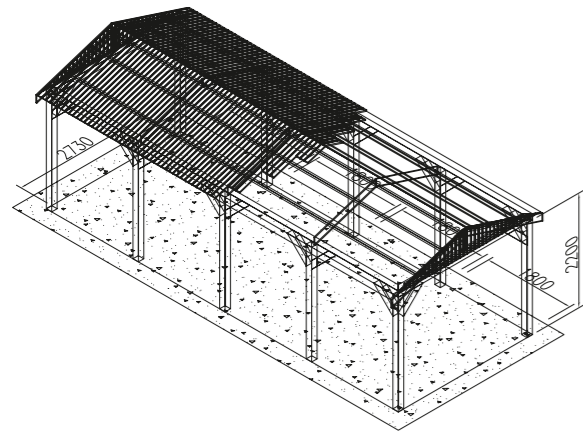

YC CARPORTLINE

NL TECHNISCHE BESCHRIJVING

- Blokbouw met plankdikte 28, 34, 45 mm
- Deurbreedte enkel ± 0.80 m
- Deurhoogte ± 1.92 m
- Wandhoogte ± 2.20 m
- Dakbedekking (houten onderdak, metaalplaat)
- Palen 12x12
- Afwatering PVC- goot
- Goederen op palet, verpakt in PVC folie
- Bepaalde modellen in stock

FR DONNEES TECHNIQUES

- Construction en blocs épaisseur planches 28, 34, 45 mm
- Largeur de la porte simple ± 0.80 m
- Hauteur de la porte ± 1.92 m
- Hauteur des parois ± 2.20 m
- Toiture (sous-toiture en bois, tôle)
- Des poteaux 12x12
- Conduit d'écoulement en PVC
- Marchandises sur palette, emballage en PVC
- Certains modèles en stock

EN TECHNICAL SPECIFICATIONS

- Block structure thickness plank 28, 34, 45 mm
- Door width single ± 0.80 m
- Door height ± 1.92 m
- Wall height ± 2.20 m
- Roofing (wooden subroof, metal plate)
- Piles 12x12
- PVC-gutter
- Goods on pallets, packed in PVC foil
- Certain models in stock

DU TECHNISCHE BESCHREIBUNG

- Blockstruktur Bretterdicke 28, 34, 45 mm
- Türbreite einzel ± 0.80 m
- Türhöhe ± 1.92 m
- Wandhöhe ± 2.20 m
- Dachbedeckung (Unterdach aus Holz, Metallplatte)
- Pfähle 12x12
- Abflusrohr aus PVC
- Waren auf Ladeplatten, verpackt in der PVC Folie
- Bestimmte Modelle auf Lager