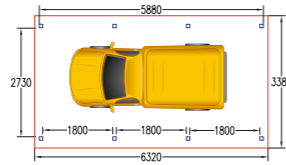

New
Ook in eik
Aussi en chêne
Also in oak
Auch in Eiche

New
Ook in iroko
Aussi en iroko
Also in iroko
Auch in iroko

CARPORT