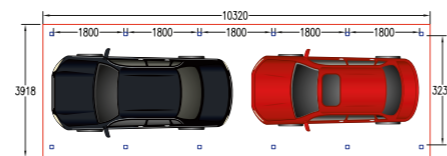

FR DONNEES TECHNIQUES

- Construction en blocs épaisseur planches 28, 34, 45 mm
- Largeur de la porte simple ± 0.80 m
- Hauteur de la porte ± 1.92 m
- Hauteur des parois ± 2.20 m
- Toiture (sous-toiture en bois, tôle)
- Des poteaux 12x12
- Conduit d'écoulement en PVC
- Marchandises sur palette, emballage en PVC
- Certains modèles en stock

EN TECHNICAL SPECIFICATIONS

- Block structure thickness plank 28, 34, 45 mm
- Door width single ± 0.80 m
- Door height ± 1.92 m
- Wall height ± 2.20 m
- Roofing (wooden subroof, metal plate)
- Piles 12x12
- PVC-gutter
- Goods on pallets, packed in PVC foil
- Certain models in stock

DU TECHNISCHE BESCHREIBUNG

- Blockstruktur Bretterdicke 28, 34, 45 mm
- Türbreite einzel ± 0.80 m
- Türhöhe ± 1.92 m
- Wandhöhe ± 2.20 m
- Dachbedeckung (Unterdach aus Holz, Metallplatte)
- Pfähle 12x12
- Abflusrohr aus PVC
- Waren auf Ladeplatten, verpackt in der PVC Folie
- Bestimmte Modelle auf Lager

CARPORT

art. CARP L350 P 450

art. CARP L350 P 800

art. CARP L350 P 600

art. CARP L350 P 1000

art. CARP L600 P 800

art. CARP L600 P 1000