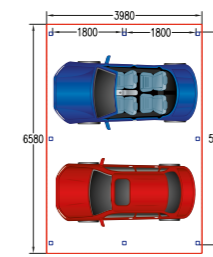

New
Ook in eik
Aussi en chêne
Also in oak
Auch in Eiche

New
Ook in iroko
Aussi en iroko
Also in iroko
Auch in iroko

CARPORT