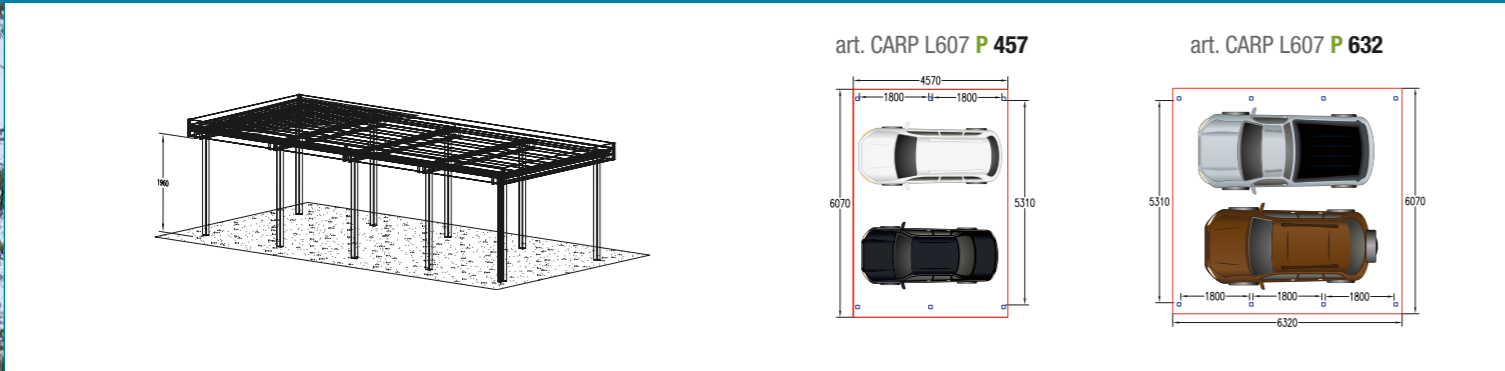

YC CARPORTLINE

NL TECHNISCHE BESCHRIJVING

- Blokbouw met plankdikte 28, 34, 45 mm
- Deurbreedte enkel ± 0.80 m
- Deurhoogte ± 1.92 m
- Wandhoogte ± 2.20 m
- Dakbedekking (houten onderdak, metaalplaat)
- Palen 12x12
- Afwatering PVC- goot
- Goederen op palet, verpakt in PVC folie
- Bepaalde modellen in stock

FR DONNEES TECHNIQUES

- Construction en blocs épaisseur planches 28, 34, 45 mm
- Largeur de la porte simple ± 0.80 m
- Hauteur de la porte ± 1.92 m
- Hauteur des parois ± 2.20 m
- Toiture (sous-toiture en bois, tôle)
- Des poteaux 12x12
- Conduit d'écoulement en PVC
- Marchandises sur palette, emballage en PVC
- Certains modèles en stock

EN TECHNICAL SPECIFICATIONS

- Block structure thickness plank 28, 34, 45 mm
- Door width single ± 0.80 m
- Door height ± 1.92 m
- Wall height ± 2.20 m
- Roofing (wooden subroof, metal plate)
- Piles 12x12
- PVC-gutter
- Goods on pallets, packed in PVC foil
- Certain models in stock

DU TECHNISCHE BESCHREIBUNG

- Blockstruktur Bretterdicke 28, 34, 45 mm
- Türbreite einzel ± 0.80 m
- Türhöhe ± 1.92 m
- Wandhöhe ± 2.20 m
- Dachbedeckung (Unterdach aus Holz, Metallplatte)
- Pfähle 12x12
- Abflusrohr aus PVC
- Waren auf Ladeplatten, verpackt in der PVC Folie
- Bestimmte Modelle auf Lager