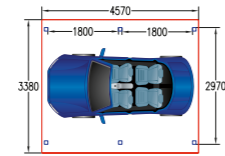

art. CARP L300 P 600