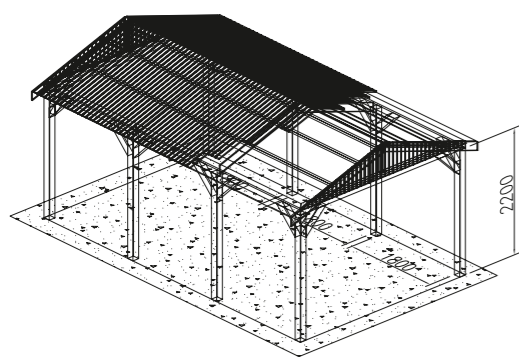

New
Ook in eik
Aussi en chêne
Also in oak
Auch in Eiche

New
Ook in iroko
Aussi en iroko
Also in iroko
Auch in iroko

CARPORT