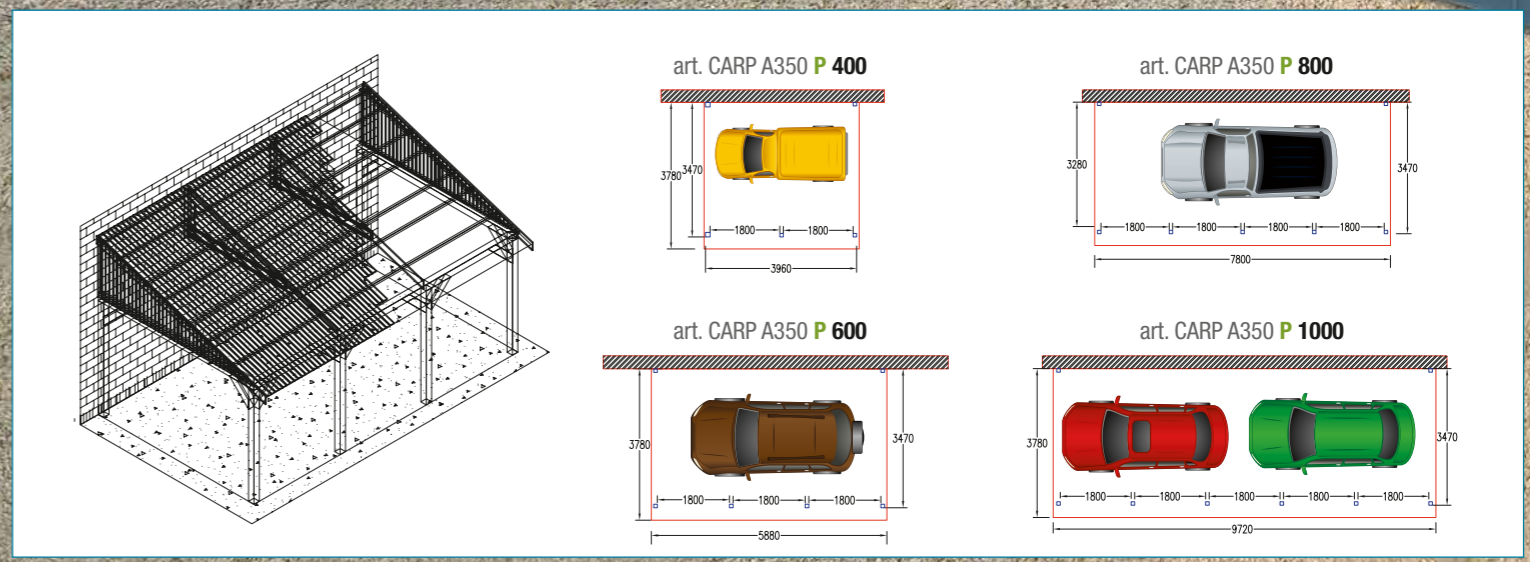

YC CARPORTLINE

NL TECHNISCHE BESCHRIJVING

- Blokbouw met plankdikte 28, 34, 45 mm
- Deurbreedte enkel ± 0.80 m
- Deurhoogte ± 1.92 m
- Wandhoogte ± 2.20 m
- Dakbedekking (houten onderdak, metaalplaat)
- Palen 12x12
- Afwatering PVC- goot
- Goederen op palet, verpakt in PVC folie
- Bepaalde modellen in stock

FR DONNEES TECHNIQUES

- Construction en blocs épaisseur planches 28, 34, 45 mm
- Largeur de la porte simple ± 0.80 m
- Hauteur de la porte ± 1.92 m
- Hauteur des parois ± 2.20 m
- Toiture (sous-toiture en bois, tôle)
- Des poteaux 12x12
- Conduit d'écoulement en PVC
- Marchandises sur palette, emballage en PVC
- Certains modèles en stock

EN TECHNICAL SPECIFICATIONS

- Block structure thickness plank 28, 34, 45 mm
- Door width single ± 0.80 m
- Door height ± 1.92 m
- Wall height ± 2.20 m
- Roofing (wooden subroof, metal plate)
- Piles 12x12
- PVC-gutter
- Goods on pallets, packed in PVC foil
- Certain models in stock

DU TECHNISCHE BESCHREIBUNG

- Blockstruktur Bretterdicke 28, 34, 45 mm
- Türbreite einzel ± 0.80 m
- Türhöhe ± 1.92 m
- Wandhöhe ± 2.20 m
- Dachbedeckung (Unterdach aus Holz, Metallplatte)
- Pfähle 12x12
- Abflusrohr aus PVC
- Waren auf Ladeplatten, verpackt in der PVC Folie
- Bestimmte Modelle auf Lager