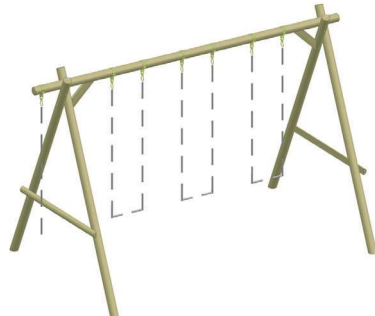

COFFRE À JOUETS

SPEELGOED OPBERGBAK

Ref 12-1307
90 x 45 x H 44 cm
340 €

ESCARPOLETTES - SCHOMMELS

Escarpolette 5 crochets Schommels 5 haken

Ref 12-1310
L/B 220 x 350 x H 250 cm
Pieds - Voeten Ø 10 cm
Poutre supérieure - Bovenste balk Ø 10 cm
331 €

Escarpolette 7 crochets Schommels 7 haken

Ref 12-1311
L/B 220 x 500 x H 250 cm
Pieds - Voeten Ø 10 cm
Poutre supérieure - Bovenste balk Ø 12 cm
369 €

Kit plateforme Kit platform

Ref 12-1312
L/B 220 x 100 cm
222 €