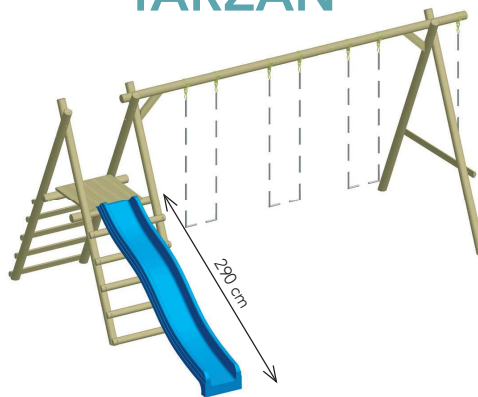

Escarpolette 7 crochets Schommels 7 haken

Ref 12-1311
L/B 220 x 500 x H 250 cm
Pieds - Voeten Ø 10 cm
Poutre supérieure - Bovenste balk Ø 12 cm
369 €

Kit plateforme Kit platform

Ref 12-1312
L/B 220 x 100 cm
222 €

2 montants + 8 échelons + 1 plancher
2 stijlen + 8 sporten + 1 vloer
Hauteur du plancher : 150 cm
Hoogte van de vloer: 150 cm

MOWGLI

5 CROCHETS - 5 HAKEN

Ref 12-1340
L/B 395 x 450 x H 250 cm
662 €

TARZAN

7 CROCHETS - 7 HAKEN