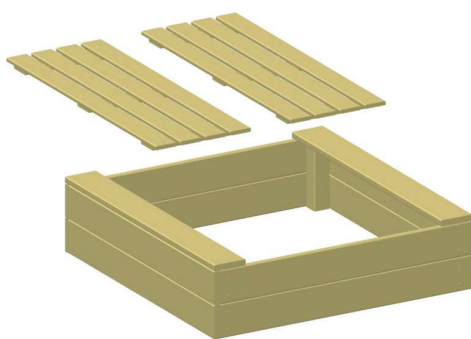

PETIT MAGASIN
KLEINE WINKEL
Ref 12-1355-33
L/B 79 cm
122 €

GRAND MAGASIN
GROTE WINKEL
Ref 12-1355-34
L/B 158 cm
198 €

PERSONNALISEZ VOTRE JEU GRÂCE AUX KITS DES PAGES 13 À 18
PERSONALISEER UW SPEELTOESTELLEN MET BEHULP VAN DE KITS OP BLADZIJDE 13 TOT EN MET 18

BACS À SABLE - ZANDBAKKEN

CARRÉ - VIERKANT

Ref 12-1301
120 x 120 x H 32 cm
Sans fond - Zonder bodem
174 €

HEXAGONAL - HEXAGONAAL

Ref 12-1303
Ø 145 x H 32 cm
Sans fond - Zonder bodem
190 €

COUVERCLE EN 2 PARTIES - DEKSEL 2-DELIG