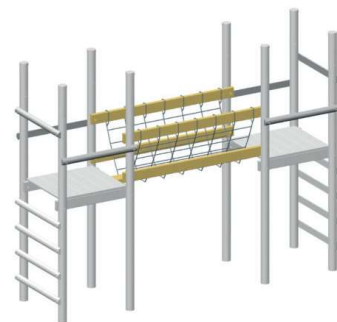

KIT PONTS - KIT BRUGGEN

PONT DROIT RECHTE BRUG

Ref 12-1355-10
80 x 190 cm
317 €

PONT SOUPLE SOEPELE BRUG

Ref 12-1355-11
68 x 190 cm
Sur devis

PONT FILET NETBRUG

Ref 12-1355-12
80 x 190 cm
379 €

KIT SUSPENDU KIT OPHANGING

ECHELLE SUSPENDUE - 3 CROCHETS HANGLADDER - 3 HAKEN

Ref 12-1355-20
80 x 190 cm
260 €

KIT D'ADAPTATION PONT SOUPLE KIT AANPASSING SOEPELE BRUG

Pour Cisco, Manon, Jungle et Crusoé
Voor Cisco, Manon, Jungle en Crusoé
Ref 12-1355-11A
33 €