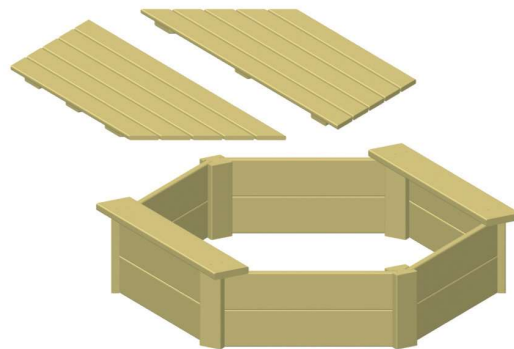

PETIT MAGASIN
KLEINE WINKEL
Ref 12-1355-33
L/B 79 cm
122 €

GRAND MAGASIN
GROTE WINKEL
Ref 12-1355-34
L/B 158 cm
198 €

PERSONNALISEZ VOTRE JEU GRÂCE AUX KITS DES PAGES 13 À 18
PERSONALISEER UW SPEELTOESTELLEN MET BEHULP VAN DE KITS OP BLADZIJDE 13 TOT EN MET 18

BACS À SABLE - ZANDBAKKEN

CARRÉ - VIERKANT

Ref 12-1301
120 x 120 x H 32 cm
Sans fond - Zonder bodem
174 €

HEXAGONAL - HEXAGONAAL

Ref 12-1303
Ø 145 x H 32 cm
Sans fond - Zonder bodem
190 €

COUVERCLE EN 2 PARTIES - DEKSEL 2-DELIG