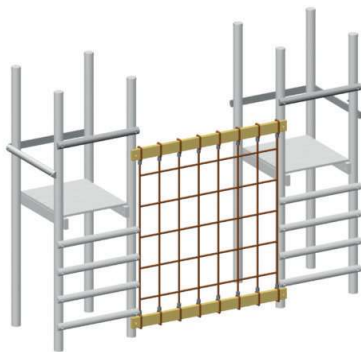

KIT ESCALADES - KIT KLAUTEREN

FILET D'ESCALADE LARGE KLAUTERNET BREED

Ref 12-1355-13B
150 x 200 cm
307 €