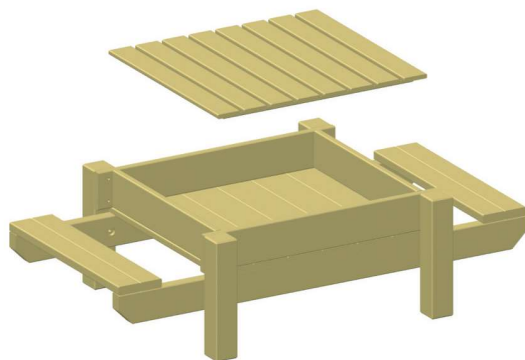

BACS À SABLE - ZANDBAKKEN

CARRÉ - VIERKANT

Ref 12-1301
120 x 120 x H 32 cm
Sans fond - Zonder bodem
174 €

HEXAGONAL - HEXAGONAAL

Ref 12-1303
Ø 145 x H 32 cm
Sans fond - Zonder bodem
190 €

COUVERCLE EN 2 PARTIES - DEKSEL 2-DELIG

Ref 12-1302
69 €

COUVERCLE EN 2 PARTIES - DEKSEL 2-DELIG

Ref 12-1304
115 €

BAC À SABLE ET TABLE DE JEU ZANDBAK EN SPEELTAFEL

Ref 12-1306
170 x 80 x 30/46 cm
Avec fond et couvercle - Met bodem en deksel
289 €