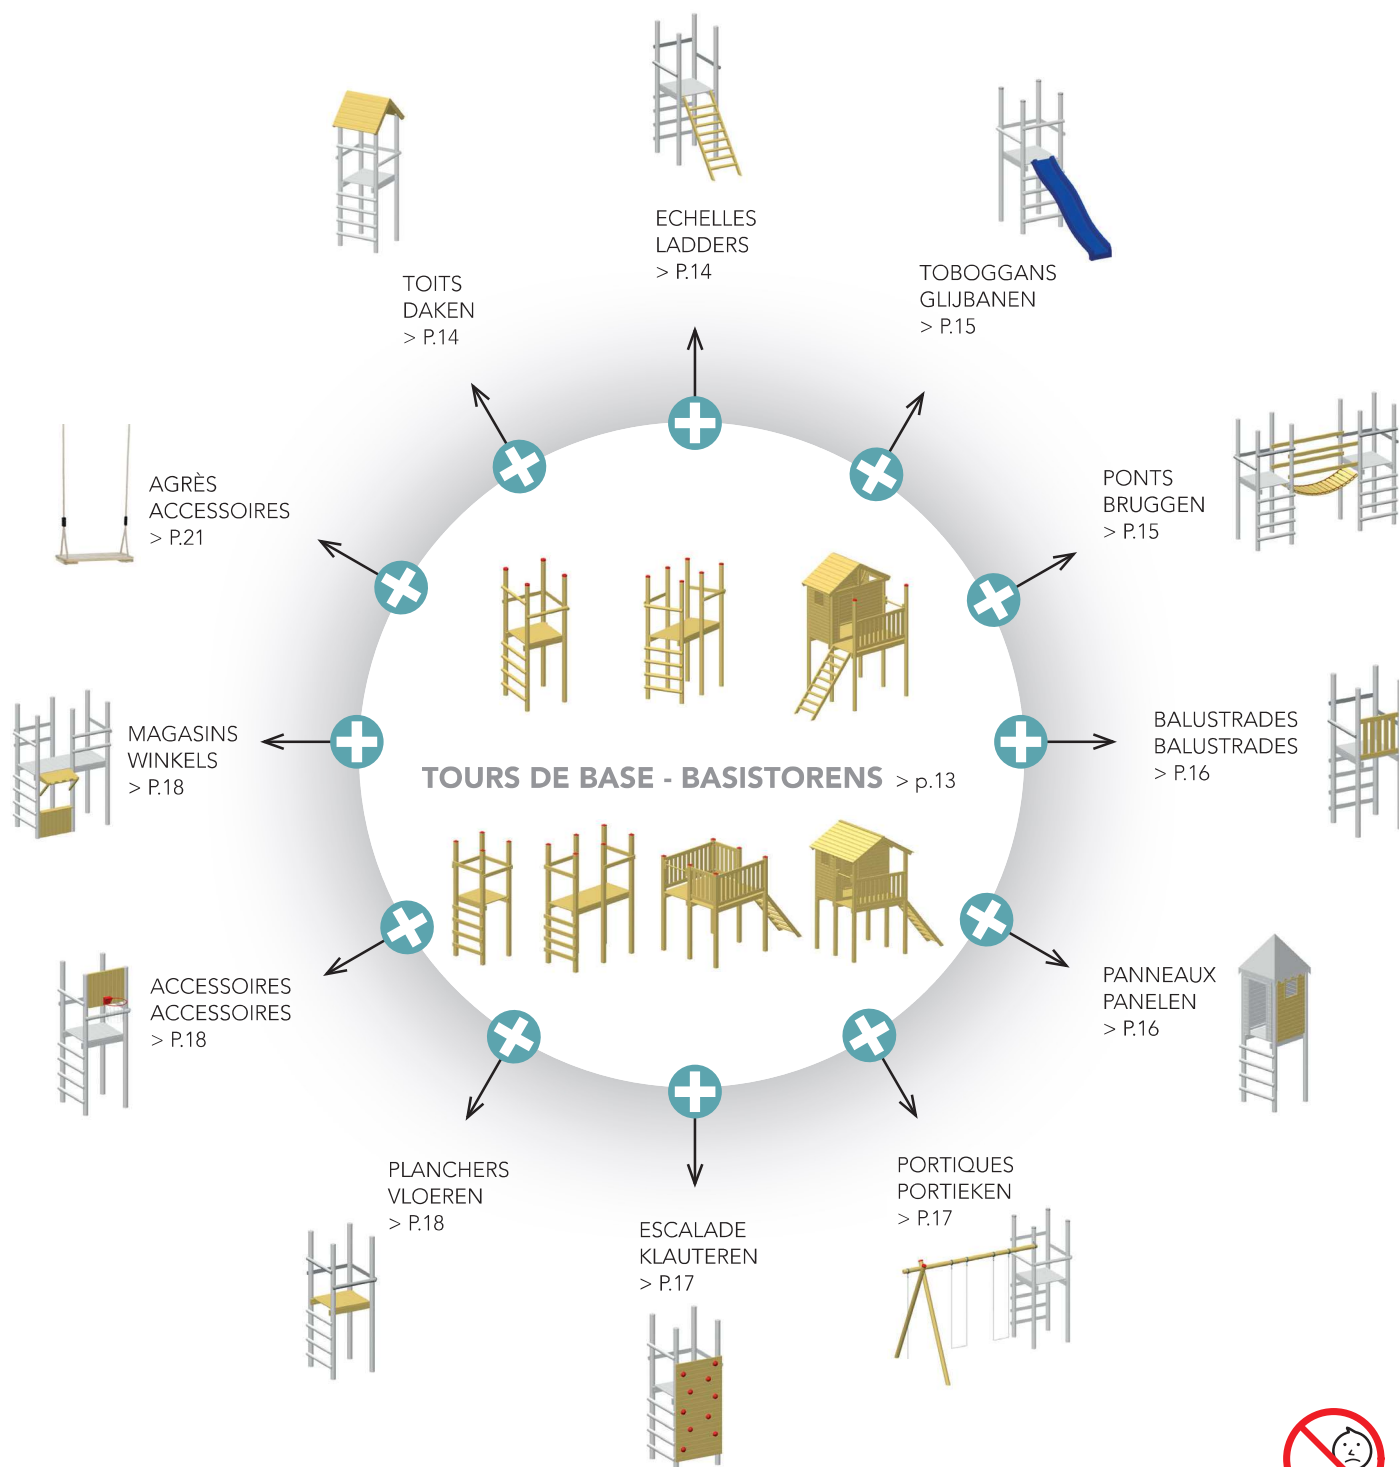

COMPOSEZ VOTRE JEU PERSONNALISÉ

GRÂCE À NOS KITS DES PAGES 13 À 18

STEL UW EIGEN SPEELTOESTEL SAMEN

MET BEHULP VAN DE KITS OP BLADZIJDEN 13 TOT EN MET 18