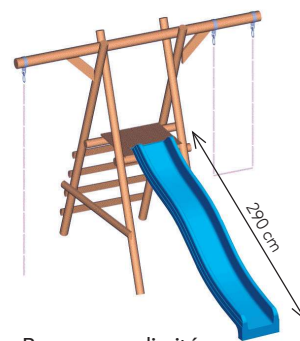

COFFRE À JOUETS

SPEELGOED OPBERGBAK

Ref 12-1307
90 x 45 x H 44 cm
340 €

ESCARPOLETTES - SCHOMMELS

Escarpolette 5 crochets Schommels 5 haken

Ref 12-1310
L/B 220 x 350 x H 250 cm
Pieds - Voeten Ø 10 cm
Poutre supérieure - Bovenste balk Ø 10 cm
331 €

Escarpolette 7 crochets Schommels 7 haken

Ref 12-1311
L/B 220 x 500 x H 250 cm
Pieds - Voeten Ø 10 cm
Poutre supérieure - Bovenste balk Ø 12 cm
369 €

Kit plateforme Kit platform

Ref 12-1312
L/B 220 x 100 cm
222 €

2 montants + 8 échelons + 1 plancher
2 stijlen + 8 sporten + 1 vloer
Hauteur du plancher : 150 cm
Hoogte van de vloer: 150 cm

MOWGLI

5 CROCHETS - 5 HAKEN

Ref 12-1340
L/B 395 x 450 x H 250 cm
662 €

TARZAN

7 CROCHETS - 7 HAKEN

Ref 12-1341
L/B 395 x 600 x H 250 cm
699 €

BAGHEERA

Pour espace limité Voor beperkte ruimte 3 CROCHETS - 3 HAKEN

Ref 12-1308
L/B 395 x 300 x H 250 cm
617 €

Hauteur du plancher : 150 cm - Hoogte van de vloer: 150 cm
Rondins fraisés - Gefreesde klossen Ø 10 cm