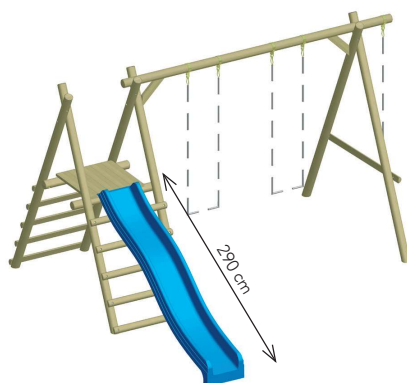

COFFRE À JOUETS

SPEELGOED OPBERGBAK

Ref 12-1307
90 x 45 x H 44 cm
340 €

ESCARPOLETTES - SCHOMMELS

Escarpolette 5 crochets Schommels 5 haken

Ref 12-1310
L/B 220 x 350 x H 250 cm
Pieds - Voeten Ø 10 cm
Poutre supérieure - Bovenste balk Ø 10 cm
331 €

Escarpolette 7 crochets Schommels 7 haken

Ref 12-1311
L/B 220 x 500 x H 250 cm
Pieds - Voeten Ø 10 cm
Poutre supérieure - Bovenste balk Ø 12 cm
369 €

Kit plateforme Kit platform

Ref 12-1312
L/B 220 x 100 cm
222 €

2 montants + 8 échelons + 1 plancher
2 stijlen + 8 sporten + 1 vloer
Hauteur du plancher : 150 cm
Hoogte van de vloer: 150 cm

MOWGLI

5 CROCHETS - 5 HAKEN

Ref 12-1340
L/B 395 x 450 x H 250 cm
662 €

TARZAN

7 CROCHETS - 7 HAKEN