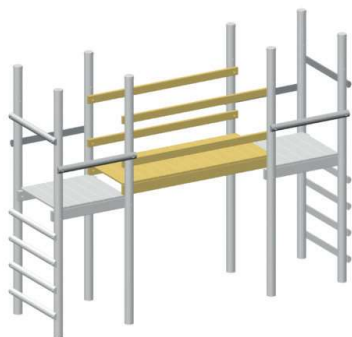

KIT TOBOGGANS - KIT GLIJBANEN

BLEU FONCÉ DONKERBLAUWE

Ref 12-1355-05
L/B 290 x L/B 49,5 x H 150 cm
129 €

VERT FONCÉ DONKERGROENE

Ref 12-1355-06
L/B 290 x L/B 49,5 x H 150 cm
129 €

VERT POMME APPELGROENE

Ref 12-1355-06B
L/B 290 x L/B 49,5 x H 150 cm
129 €

KIT PONTS - KIT BRUGGEN

PONT DROIT RECHTE BRUG

Ref 12-1355-10
80 x 190 cm
317 €

PONT SOUPLE SOEPELE BRUG

Ref 12-1355-11
68 x 190 cm
Sur devis

PONT FILET NETBRUG

Ref 12-1355-12
80 x 190 cm
379 €

KIT SUSPENDU KIT OPHANGING